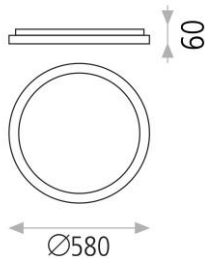

Grace

P3848270BCA

LED 1x50W 4250lm

IMÁGENES / IMAGES / IMAGES

TIPO	TYPE	TYPE
Plafón	Ceiling lamp	Plafonnier
ACABADO	FINISH	FINITION
Blanco texturado	Textured White	Blanc Texturé
MATERIAL	MATERIAL	MATIÈRE
Aluminio/Acrílico	Aluminium/Acrylic	Aluminium/Acrylique
DETALLES	DETAILS	DÉTAILS

1 2700K-3000K Slide S 1 2700K-3000K Slide S 1 2700K-3000K Slide S

DETALLES / DETAILS / DÉTAILS

MEDIDAS / MEASURES

	Length (mm)	Width (mm)	Height (mm)	KG	Gross (Kg)	Net (Kg)
Box 1	640	640	110	Weight 1	4,38	3,76
Box 2	0	0	0	Weight 2	0,00	0,00